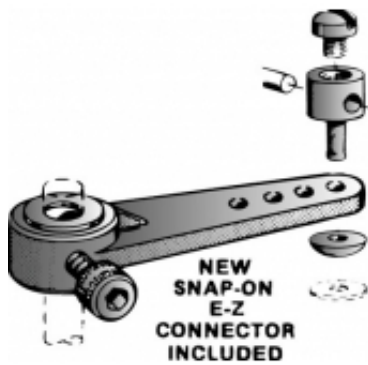

Link zum Produkt: <https://modellerc.de/vordere-schienbeinklaue-drckerhalterung-du-bro-155-p-3264.html>

Vordere Schienbeinklaue + Drückerhalterung - DU-BRO [#155]

Preis	3.21 Euro
Verfügbarkeit	Verfügbar
Listenpreis	155-DUBRO
Produzentcode	155-DUBRO
EAN-Code	011859001551

Produktbeschreibung

Vordere Schienbeinklaue + Drückerhalterung - DU-BRO [#155]