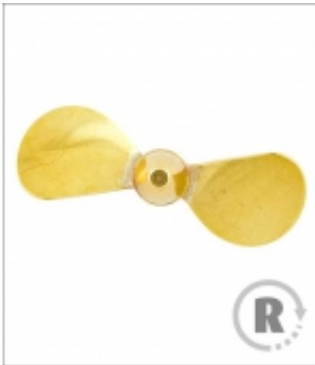

Link zum Produkt: <https://modellerc.de/sruba-mosiezna-2-lopatowa-40mm-m4-prawa-cw-raboesch-p-9356.html>

## Śruba Mosiężna 2-łopatowa 40mm M4 - prawa (CW) - RABOESCH

Preis	<b>11.16 Euro</b>
Verfügbarkeit	<b>Verfügbar</b>
Listenpreis	<b>RB145-05</b>
Produzentcode	<b>RB145-05</b>
EAN-Code	<b>871618201228</b>

### Produktbeschreibung

2-łopatowa Śruba Mosiężna firmy Raboesch, odpowiednia dla żaglowców z silnikiem pomocniczym oraz małych klasycznych łodzi parowych. Śruba prawa - poruszająca się zgodnie z ruchem wskazówek zegara (CW) **Charakterystyka:**

- Materiał: mosiądz
- Gwint: M4
- Średnica: 40 mm

Oznaczenie producenta: 145-05