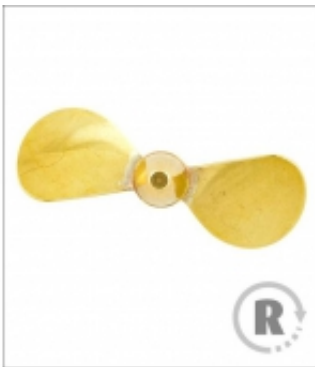

Link zum Produkt: <https://modellerc.de/sruba-mosiezna-2-lopatowa-40mm-m4-prawa-cw-raboesch-p-9356.html>

Śruba Mosiężna 2-łopatowa 40mm M4 - prawa (CW) - RABOESCH

Preis	12.15 Euro
Verfügbarkeit	Verfügbar
Listenpreis	RB145-05
Produzentcode	RB145-05
EAN-Code	871618201228

Produktbeschreibung

2-łopatowa Śruba Mosiężna firmy Raboesch, odpowiednia dla żaglowców z silnikiem pomocniczym oraz małych klasycznych łodzi parowych. Śruba prawa - poruszająca się zgodnie z ruchem wskazówek zegara (CW) **Charakterystyka:**

- Materiał: mosiądz
- Gwint: M4
- Średnica: 40 mm

Oznaczenie producenta: 145-05