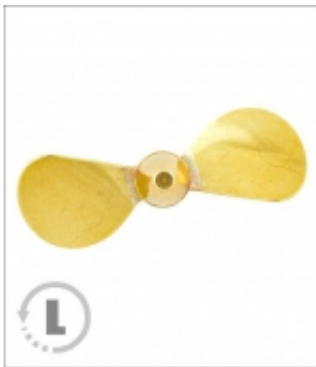

Link zum Produkt: <https://modellerc.de/sruba-mosiezna-2-lopatowa-35mm-m4-lewa-ccw-raboesch-p-9355.html>

Śruba Mosiężna 2-łopatowa 35mm M4 - lewa (CCW) - RABOESCH

Preis	11.16 Euro
Verfügbarkeit	Verfügbar
Listenpreis	RB145-04
Produzentcode	RB145-04
EAN-Code	871618201227

Produktbeschreibung

2-łopatowa Śruba Mosiężna firmy Raboesch, odpowiednia dla żaglowców z silnikiem pomocniczym oraz małych klasycznych łodzi parowych. Śruba lewa - poruszająca się w stronę przeciwną do ruchu wskazówek zegara (CCW) **Charakterystyka:**

- Materiał: mosiądz
- Gwint: M4
- Średnica: 35 mm

Oznaczenie producenta: 145-04