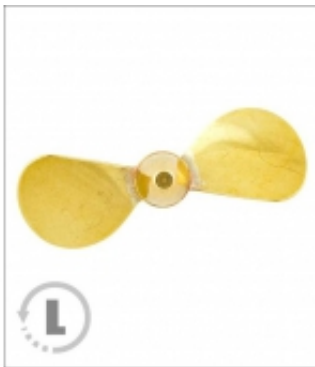

Link zum Produkt: <https://modellerc.de/sruba-mosiezna-2-lopatowa-30mm-m4-lewa-ccw-raboesch-p-9353.html>

Śruba Mosiężna 2-łopatowa 30mm M4 - lewa (CCW) - RABOESCH

Preis	10.94 Euro
Verfügbarkeit	Verfügbar
Listenpreis	RB145-02
Produzentcode	RB145-02
EAN-Code	871618201225

Produktbeschreibung

2-łopatowa Śruba Mosiężna firmy Raboesch, odpowiednia dla żaglowców z silnikiem pomocniczym oraz małych klasycznych łodzi parowych. Śruba lewa - poruszająca się w stronę przeciwną do ruchu wskazówek zegara (CCW) **Charakterystyka:**

- Materiał: mosiądz
- Gwint: M4
- Średnica: 30 mm

Oznaczenie producenta: 145-02