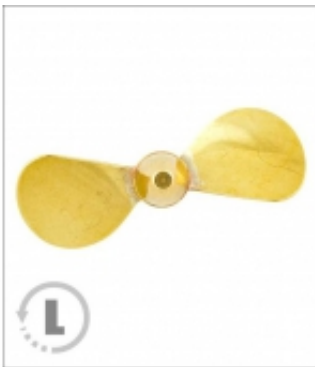

Link zum Produkt: <https://modellerc.de/sruba-mosiezna-2-lopatowa-30mm-m4-lewa-ccw-raboesch-p-9353.html>

## Śruba Mosiężna 2-łopatowa 30mm M4 - lewa (CCW) - RABOESCH

Preis	<b>12.15 Euro</b>
Verfügbarkeit	<b>Verfügbar</b>
Listenpreis	<b>RB145-02</b>
Produzentcode	<b>RB145-02</b>
EAN-Code	<b>871618201225</b>

### Produktbeschreibung

2-łopatowa Śruba Mosiężna firmy Raboesch, odpowiednia dla żaglowców z silnikiem pomocniczym oraz małych klasycznych łodzi parowych. Śruba lewa - poruszająca się w stronę przeciwną do ruchu wskazówek zegara (CCW) **Charakterystyka:**

- Materiał: mosiądz
- Gwint: M4
- Średnica: 30 mm

Oznaczenie producenta: 145-02