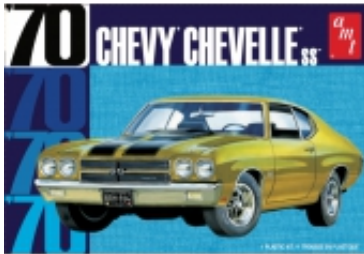

Link zum Produkt: <https://modellerc.de/plastikmodellauto-1970-chevy-chevelle-ss-car-amt1143-p-13912.html>

## Plastikmodellauto – 1970 Chevy Chevelle SS Car – AMT1143

Preis	<b>31.58 Euro</b>
Verfügbarkeit	<b>Verfügbar</b>
Listenpreis	<b>AMT1143</b>
Produzentcode	<b>AMT1143</b>
EAN-Code	<b>849398031025</b>

### Produktbeschreibung

AMTs 70 Chevelle SS ist auf vielfachen Wunsch zurück. Es ist bereit für Serien-, Straßen- oder Strip-Action mit Rad- und Reifenoptionen, Motoransaugoptionen sowie Optionen für zusätzliche Geschwindigkeit und kundenspezifische Teile. Die Aufkleber sind mit Werksmarkierungen und Drag-Racing-Grafiken versehen. Wird in einer Retro-Deluxe-Vintage-Verpackung geliefert. Eigenschaften: