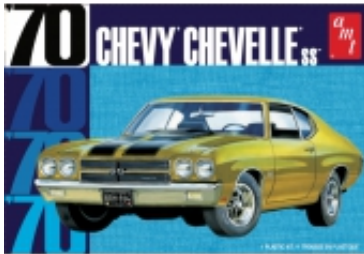

Link zum Produkt: <https://modellerc.de/plastikmodellauto-1970-chevy-chevelle-ss-car-amt1143-p-13912.html>

## Plastikmodellauto – 1970 Chevy Chevelle SS Car – AMT1143

Preis	<b>35.09 Euro</b>
Verfügbarkeit	<b>Verfügbar</b>
Listenpreis	<b>AMT1143</b>
Produzentcode	<b>AMT1143</b>
EAN-Code	<b>849398031025</b>

### Produktbeschreibung

AMTs 70 Chevelle SS ist auf vielfachen Wunsch zurück. Es ist bereit für Serien-, Straßen- oder Strip-Action mit Rad- und Reifenoptionen, Motoransaugoptionen sowie Optionen für zusätzliche Geschwindigkeit und kundenspezifische Teile. Die Aufkleber sind mit Werksmarkierungen und Drag-Racing-Grafiken versehen. Wird in einer Retro-Deluxe-Vintage-Verpackung geliefert. Eigenschaften: