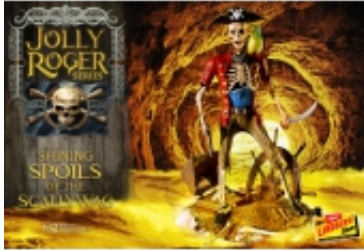

Datenstand: 04-04-2025 16:25

Link zum Produkt:

<https://modellerc.de/plastikmodell-figur-jolly-roger-series-the-shining-spoils-of-the-scallywag-hl614-p-13901.html>

Plastikmodell – Figur Jolly Roger Series: The Shining Spoils of the Scallywag – HL614

Preis	30.08 Euro
Verfügbarkeit	Verfügbar
Listenpreis	HL614
Produzentcode	HL614
EAN-Code	849398030073

Produktbeschreibung

Kit-Eigenschaften: Maßstab 1/12, Fertigkeit 2, Farbe und Zement erforderlich Eingegossener, im Dunkeln leuchtender Kunststoff 6 große Skelettfiguren mit Piratenmotiven Verwendet lange verlorene Werkzeuge - 1. Neuauflage in 40 Jahren 4. in einer Reihe Das Modell wird mit einer Gummibandaktion zum Leben erweckt