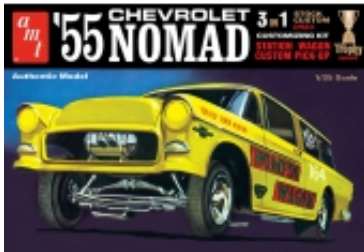

Link zum Produkt: <https://modellerc.de/plastikmodell-auto-125-1955-chevy-nomad-amt1297-p-14990.html>

Plastikmodell – Auto 1:25 1955 Chevy Nomad – AMT1297

Preis	39.23 Euro
Verfügbarkeit	Verfügbar
Produzentcode	AMT1297
EAN-Code	849398052785

Produktbeschreibung

Der Chevrolet Nomad im Maßstab 1:25 von AMT aus dem Jahr 1955 ist das perfekte 3-in-1-Projekt für ernsthafte Bauherren, die auf der Suche nach einem nostalgischen Modell sind. Fügen Sie es noch heute Ihrer Sammlung hinzu!

VOLLSTÄNDIG OPTIONEN: Der Nomad von 1955 ist ein tolles Gefährt für Oldtimerbauer. Vollständig bemalt, inklusive **ERWEITERTEM** Aufkleberbogen mit authentisch detaillierten Wasserschiebeaufklebern. Bauen Sie Serien-, Custom- oder Drag-Versionen mit optionalen Funktionen wie Lenkrädern, Kraftstofftank, Glockenhelm, Custom-Kühlergrill, Schalensitzen, aufklappbarer Heckklappe, Custom-Rücklichtern, Bettgittern, weißen Seitenwandreifen, Goodyear-Blue-Streak-Drag-Reifen, Mag-Felgen und mehr. Hübsch verpackt in Vintage-Verpackung!