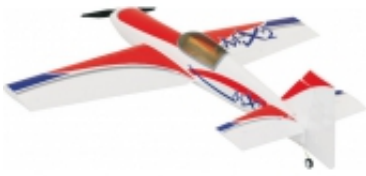

Link zum Produkt: <https://modellerc.de/mx-2-arf-samolot-r-planes-p-115.html>

MX-2 ARF - Samolot R-PLANES

Preis	127.43 Euro
Verfügbarkeit	Verfügbar
Listenpreis	RPL-MX2-ARF
Produzentcode	RPL-MX2-ARF
EAN-Code	90000091

Produktbeschreibung

Wersja ARF - kompletny zestaw samolotu w wersji ARF, bez nadajnika, odbiornika, pakietu Li-Pol oraz ładowarki. W skład zestawu ARF wchodzi następujące elementy:

- Kompletny model w wersji ARF- Silnik **bezsztotkowy** wraz z elektronicznym regulatorem obrotów- Piasta/kołpak wraz ze śmigłem- Zainstalowane w modelu serwomechanizmy wraz z niezbędnymi przedłużaczami- Komplet drobnych akcesoriów (zawiasy, orczyki itp), śrub i popychaczy- Instrukcja obsługi w **języku polskim**Samolot akrobacyjny "**MX-2**"

Rozpiętość skrzydeł: 1210 mmDługość kadłuba: 1106 mmPowierzchnia skrzydeł: 27,3 dm²Obciążenie skrzydeł: 35,16 g / dm²Masa startowa: 960 gPoziom zaawansowania - dla średniozaawansowanych i doświadczonych modelarzy+Poniżej film prezentujący test modelu. Model przetestowała dla nas redakcja Przeglądu Modelarskiego