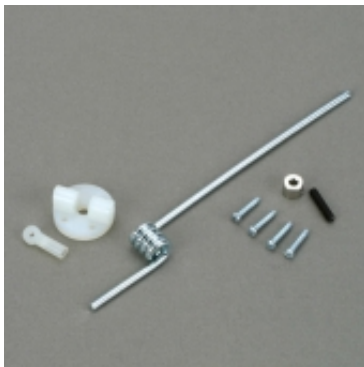

Link zum Produkt: <https://modellerc.de/fahrgestell-vorderfeder-torsionsbein-du-bro-234-p-3242.html>

Fahrgestell - Vorderfeder-Torsionsbein - DU-BRO [#234]

Preis	6.80 Euro
Verfügbarkeit	Verfügbar
Listenpreis	234-DUBRO
Produzentcode	234-DUBRO
EAN-Code	011859002343

Produktbeschreibung

Fahrgestell - Vorderfeder-Torsionsbein - DU-BRO [#234]