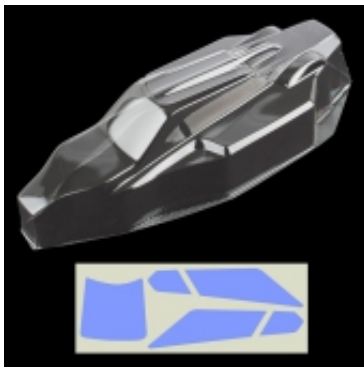

Link zum Produkt: <https://modellerc.de/czysta-karoseria-do-buggy-w-skali-110-rc10-b6-team-associated-91739-p-7225.html>

## Czysta karoseria do buggy w skali 1:10 RC10 B6 - Team Associated [#91739]

Preis	<b>22.44 Euro</b>
Listenpreis	<b>91739</b>
Produzentcode	<b>91739</b>
EAN-Code	<b>784695917392</b>

### Produktbeschreibung

**Czysta karoseria do buggy w skali 1:10 RC10 B6** - część zamienna firmy Team Associated. **Część pasuje do modeli:**

- RC10B6
- RC10B6 Club Racer
- RC10B6D

Cena za 1 komplet. Oznaczenie producenta: 91739