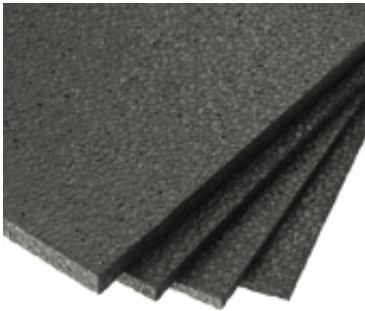

Datenstand: 24-12-2025 18:59

Link zum Produkt: <https://modellerc.de/czarna-plyta-epp-600-x-450-x-5-mm-p-12931.html>

Czarna płyta EPP 600 x 450 x 5 mm

Preis	2.25 Euro
Verfügbarkeit	Verfügbar
Listenpreis	18492
EAN-Code	20082215

Produktbeschreibung

Czarna płyta "niezniszczalnej" pianki do budowy lekkich i wytrzymałych modeli RC o wymiarach 600 x 450 x 5 mm.