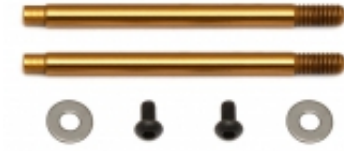

Link zum Produkt: <https://modellerc.de/91615-3x21-mm-shock-shafts-v2-tin-team-associated-p-7142.html>

#91615 - 3x21 mm Shock Shafts (V2), TiN - Team Associated

Preis	11.45 Euro
Verfügbarkeit	Verfügbar
Listenpreis	91615
Produzentcode	91615
EAN-Code	784695916159

Produktbeschreibung

3x21 mm Shock Shafts (V2), TiN - część zamienna firmy Team Associated. Kompatybilna z częścią #91576. **Część pasuje do modeli:**

- B44.3
- RC10B5
- RC10B5M
- RC10B6
- RC10B6 Club Racer
- RC10B6D

Ilość szt. w opakowaniu: 1 Oznaczenie producenta: 91615