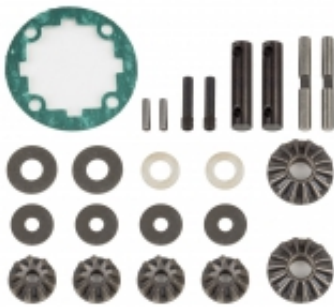

Link zum Produkt: <https://modellerc.de/25810-rival-mt10-differential-umbausatz-vorne-und-hinten-p-14682.html>

#25810 – Rival MT10 Differential-Umbausatz vorne und hinten

Preis	18.21 Euro
Produzentcode	25810
EAN-Code	784695258105

Produktbeschreibung

Rival MT10 Differential-Umbausatz vorne oder hinten

#25810 Inhalt:

- Menge: 2 Rival MT10 Sonnenräder, 14 Zähne
- Menge: 4 Rival MT10 Planetengetriebe
- Menge: 2 Rival MT10 Sonnenrad-Unterlegscheiben
- Menge: 4 Rival MT10 Planetengetriebe-Unterlegscheiben
- Menge: 2 Rival MT10 Differential-O-Ringe
- Anzahl: 2 Rival MT10-Eingangspins, 2 x 7,8 mm
- Menge: 2 Rival MT10 Differential Crosspins
- Anzahl: 2 Rival MT10-Differenzausgänge
- Menge: 2 Rival MT10 Stiftschrauben
- Menge: 1 Rival MT10 Differentialdichtung

Dieses Teil passt für folgende Fahrzeuge:

- Pro4 SC10
- RIVAL MT10
- RIVAL MT10 Gebürstet